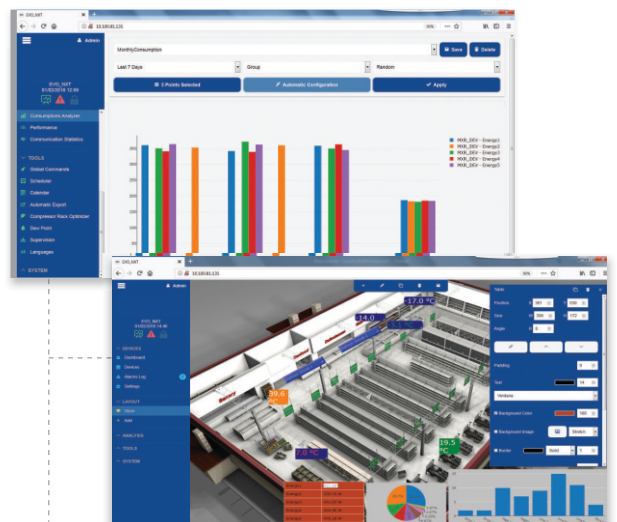

Sistema de Monitoramento Remoto XWEB

Supervisão e monitoramento para gerenciamento remoto em varejo alimentar

Características

Com sua poderosa plataforma de hardware, arquitetura de tecnologia WEB e uma ampla gama de funções especialmente dedicadas para o gerenciamento de sistemas de Frio Alimentar, Ar Condicionado, Iluminação e Utilidades, o supervisor XWEB PRO é a escolha ideal para aplicações em Varejo Alimentar.

- Memória XWEB interna pode armazenar até um ano de dados.
- Capacidade de gerenciamento de até 494 dispositivos.
- Até 4 portas seriais independentes, para leitura de dados de campo mais rápida.
- Até 2 portas Ethernet para conexão local e remota.
- Envio de ocorrências de alarme por SMS ou email.
- Agendamento remoto de degelos e acionamento remoto de equipamentos ou iluminação.
- Envio de ocorrências de alarme por SMS ou email.
- Relatórios gráficos, performance dos equipamentos e HACCP para segurança alimentar.
- Diversos níveis de acesso com registro das alterações realizadas pelos usuários.
- Dados criptografados, garantindo alto padrão de segurança.

- Navegação fácil e intuitiva, para rápida visualização e tomada de decisão

Projetado para o varejo

Especialmente projetado para aplicações no Varejo Alimentar, o XWEB PRO permite o gerenciamento completo de toda a planta em uma única plataforma, facilitando assim a visualização das ocorrências, análises e rápidas tomadas de decisão.